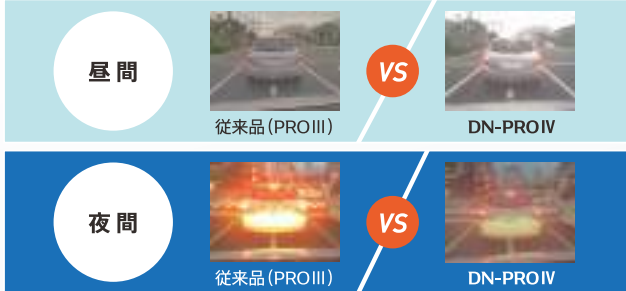

さらに進化した機能で、安全をバックアップ

基本機能

1 録る

『磨きをかけたクリアな画質』

画質

前方カメラに200万画素HDRカメラを採用。
日中・夜間共に前方車両のナンバーをクリアに記録します。

目安記録時間

本体設定		1カメラ 使用時	オプションカメラ使用時			
録画サイズ	フレームレート		録画サイズ	1fps	5.5fps	11fps
FullHD (1,920×1,080)	22fps	約500分	HD	約470分	約360分	約280分
			SD	約490分	約450分	約400分
	11fps	約740分	HD	約670分	約480分	約360分
			SD	約710分	約630分	約540分
HD (1,280×720)	22fps	約1,330分	HD	約1,120分	約690分	約460分
			SD	約1,240分	約1,000分	約810分
	11fps	約1,760分	HD	約1,420分	約790分	約500分
			SD	約1,610分	約1,240分	約950分
QHD (960×540)	22fps	約1,540分	HD	約1,280分	約740分	約480分
			SD	約1,420分	約1,120分	約880分
	11fps	約2,430分	HD	約1,840分	約910分	約550分
			SD	約2,160分	約1,540分	約1,120分

※ 記録時間は、同梱品マイクロSDHCカード (32GB) を使用した場合の目安としてください。
録画する風景や明るさによって変動します。状況によっては、記載内容と異なることもあります。

基本機能