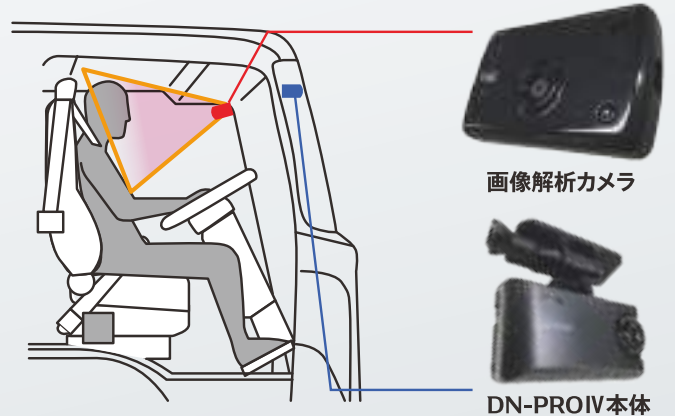

運転者画像解析機能

別売画像解析カメラを接続することにより、事故・ながら運転を防止します。