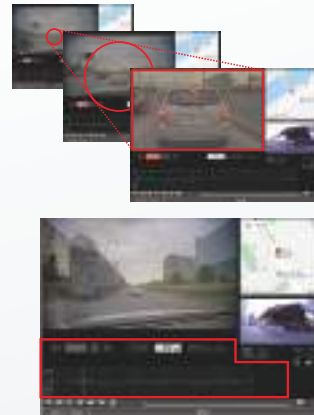

2 見る

『充実機能のビューワソフト』